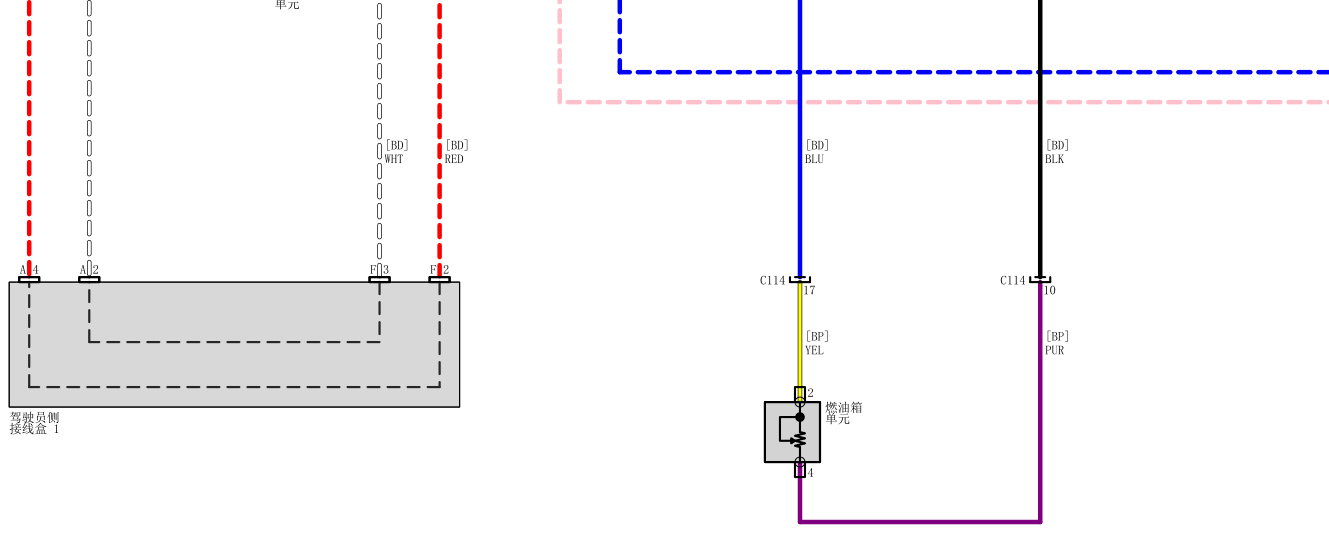

发动机盖下
保险丝/
继电器盒

驾驶员侧
接线盒 1

燃油箱
单元

[BD] RED