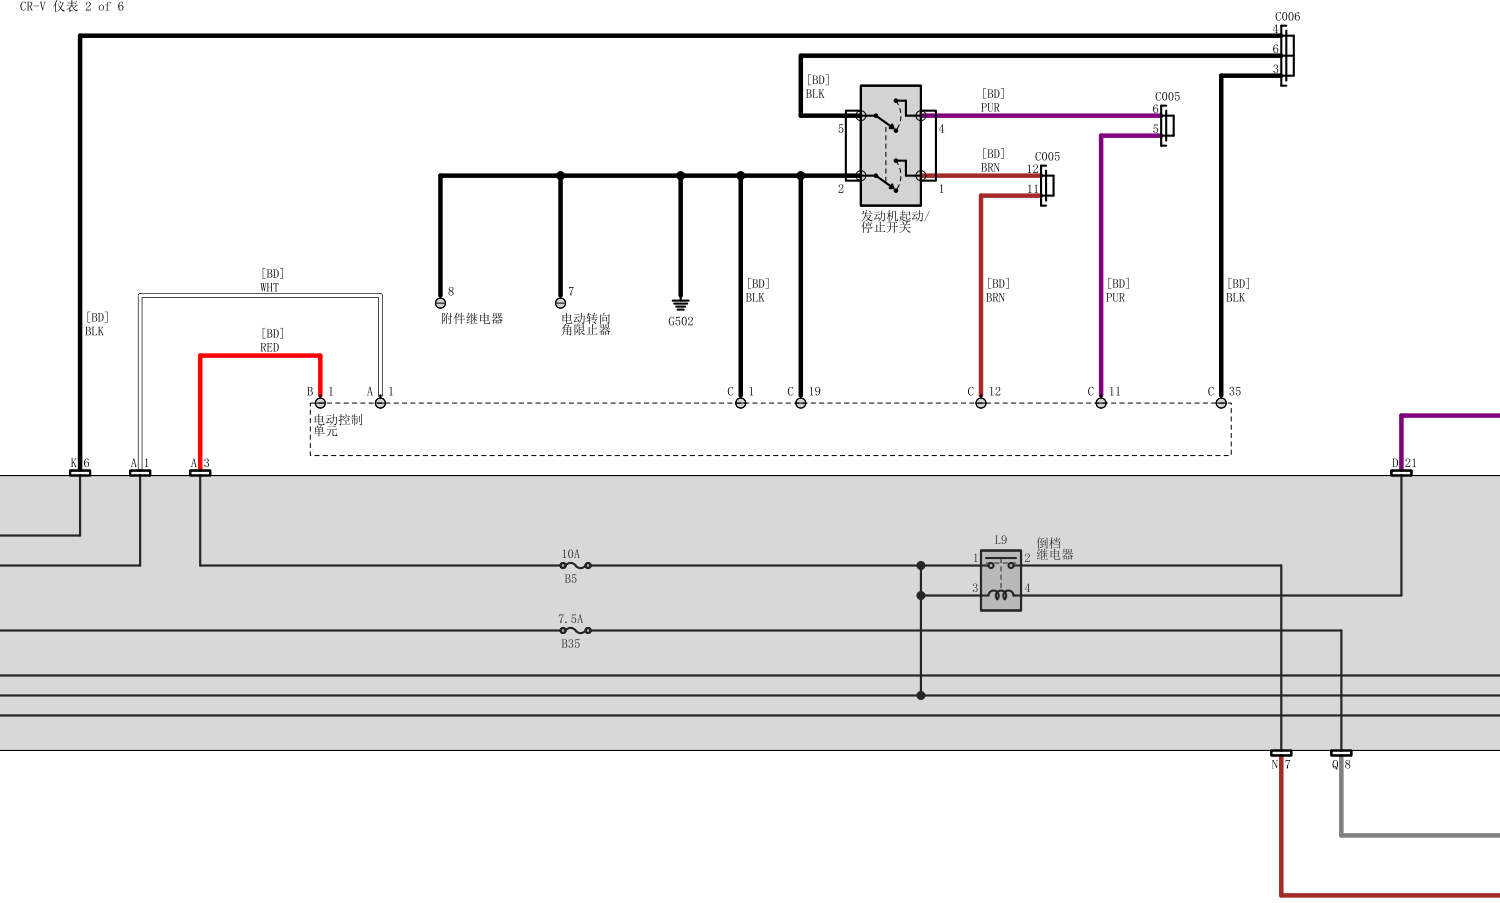

发动机盖下
保险丝/
继电器盒

驾驶员侧
接线盒 1

燃油箱
单元

[BD] RED