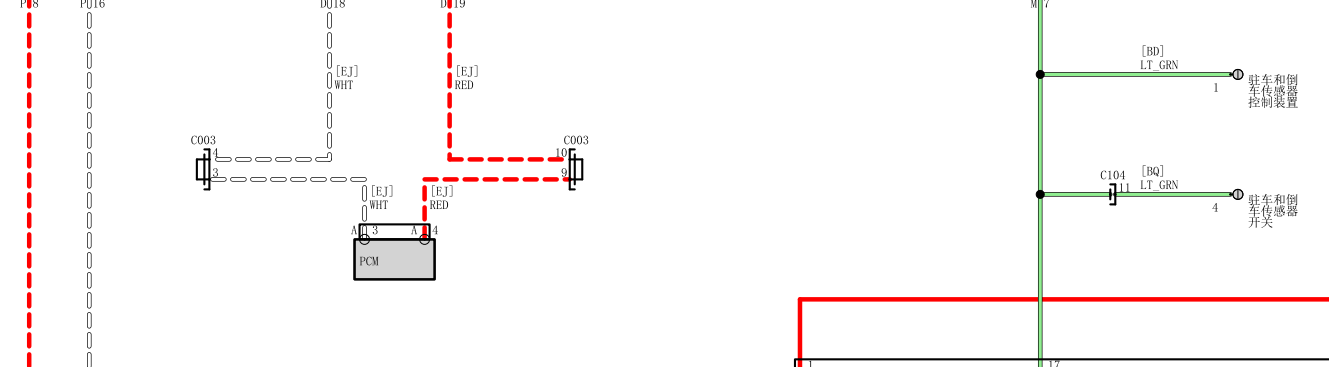

发动机盖下
保险丝/
继电器盒

驾驶员侧
接线盒 1

燃油箱
单元

[BD] RED