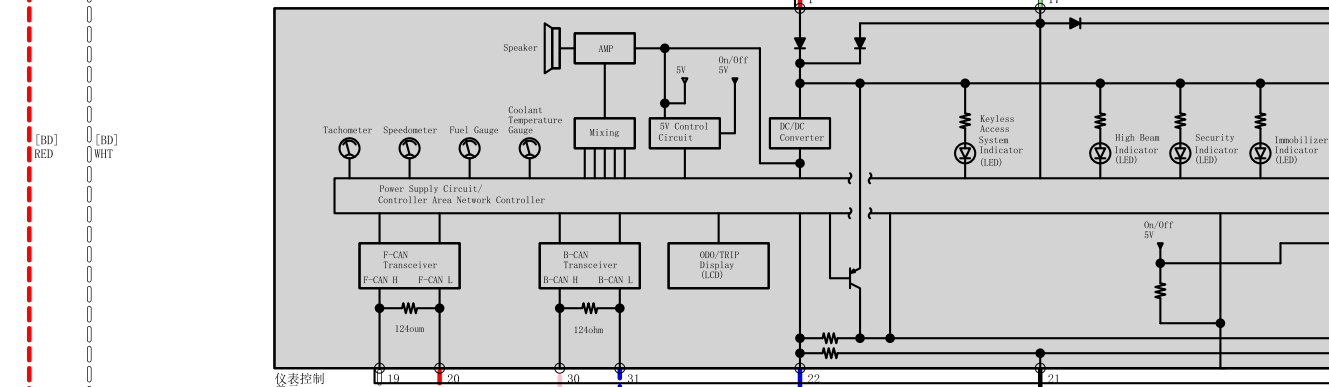

发动机盖下
保险丝/
继电器盒

驾驶员侧
接线盒 1

燃油箱
单元

[BD] RED